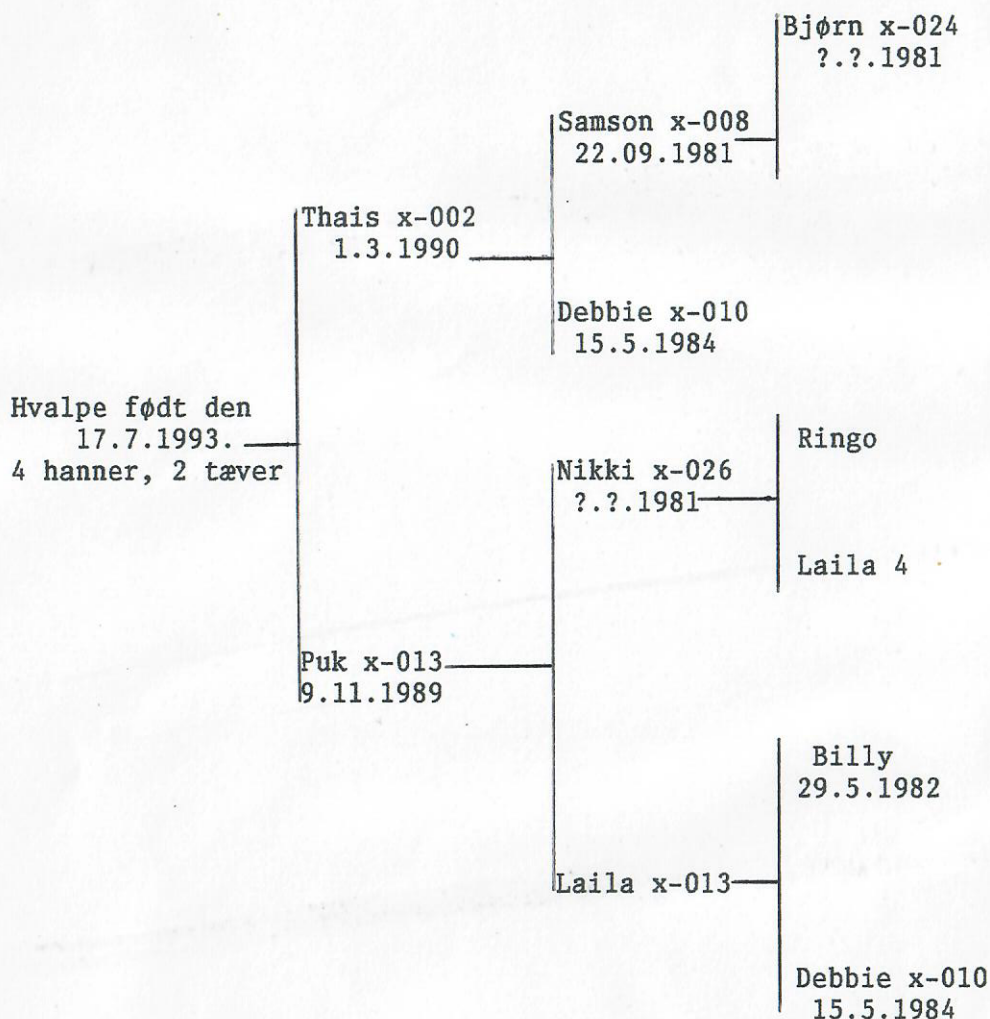

"Stamtavle" over et kuld Dansk Spids hvalpe: